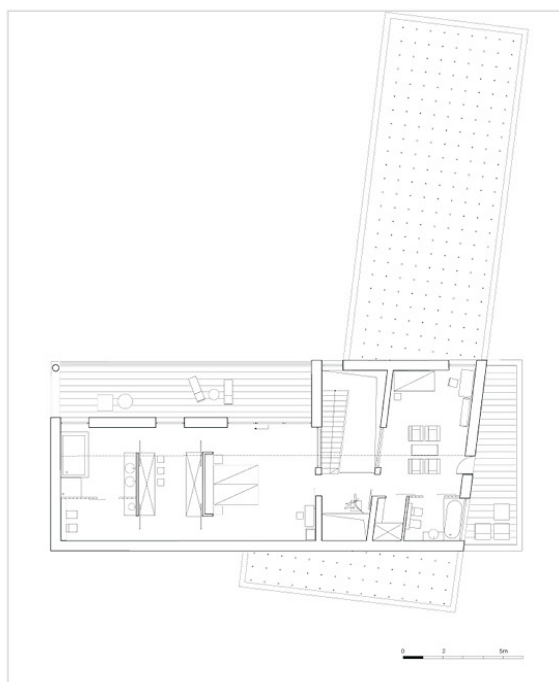

e-mail:

biuro@barycz-saramowicz.pl

web:

www.barycz-saramowicz.pl

Obiectul de arhitectură este reprezentat de două blocuri întrepătrunse, unul dintre ele o formă tradițională interpretată în variantă modernă, celălalt o anexă plată cu stil modernist. Grație planului unic al clădirii, pe una dintre laturi nu există nicio suprafață vitrată, izolând astfel construcția de spațiul urban și mutând centrul de interes la structurii către grădină.