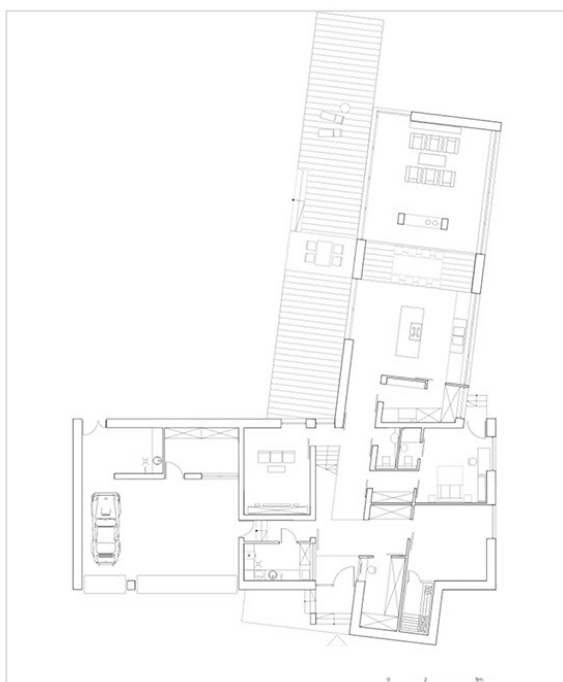

e-mail:

biuro@barycz-saramowicz.pl

web:

www.barycz-saramowicz.pl

Obiectul de arhitectură este reprezentat de două blocuri întrepătrunse, unul dintre ele o formă tradițională interpretată în variantă modernă, celălalt o anexă plată cu stil modernist. Grație planului unic al clădirii, pe una dintre laturi nu există nicio suprafață vitrată, izolând astfel construcția de spațiul urban și mutând centrul de interes la structurii către grădină.